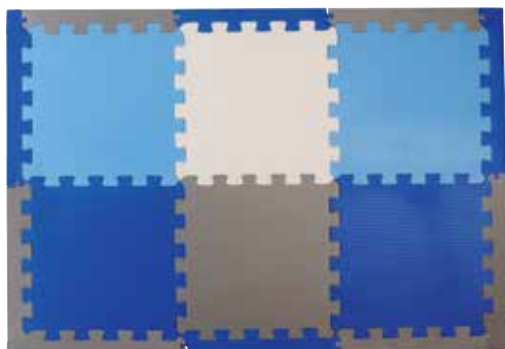

Armalo como quieras!

ART.82PF PISOS de 50X50CM
+ Bordes 1,50x1m

ART.80PF PISOS de 50X50CM
+Bordes 1x1m